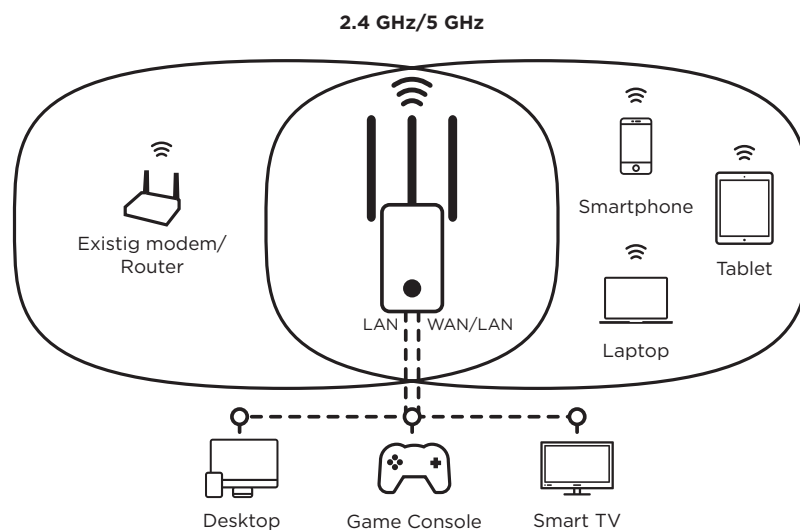

Hårdvara

Ethernet-portar	1x 10/100 Mbit/s LAN port (Auto MDI/MDIX) 1x 10/100 Mbit/s WAN/LAN port (Auto MDI/MDIX)
Knappar	Ström På/Av, driftläges väljar (Repeater/Åtkomstpunkt/Router), Connect & Secure, Reset
LEDs	Stöm, 3x Wi-Fi Smart LEDs, WAN, LAN, Connect & Secure
Stöm	Inbyggd, 100-240 V, 50/60 Hz, 0.3 A
Standard	IEEE 802.11ac/n/g/b/a, IEEE 802.3, IEEE 802.3u

Mjukvara

Konfigurationsinställning	Repeater, Router, Åtkomstpunkt
WAN typ	Dynamisk IP, Statisk IP, PPPoE
DHCP	Auto, Server, Klient
Management	Web User Interface, Time Settings, Configuration Backup/Restore, Firmware Upgrade
Internet Protocol	IPv4

Övriga specifikationer

Certifiering	CE
Förpackning innehåller	REPEATER750v2 Ethernet-kabel Installations anvisningar
Systemkrav	Windows 7, 8, 8.1, 10, Mac OS X, Linux, Internet Browser
Omgivning	Drifttemperatur: 0° C ~ +40° C Förvaringstemperatur: -10° C ~ +70° C Fuktighet drift: 10%~90% utan kondens Fuktighet förvaring: 10%~90% utan kondens
Mått (B x D x H)	80 x 72 x 164 mm
Vikt	0.11 kg

EAN REPEATER750v2 : 9120072373831
PCB : 10 pcs